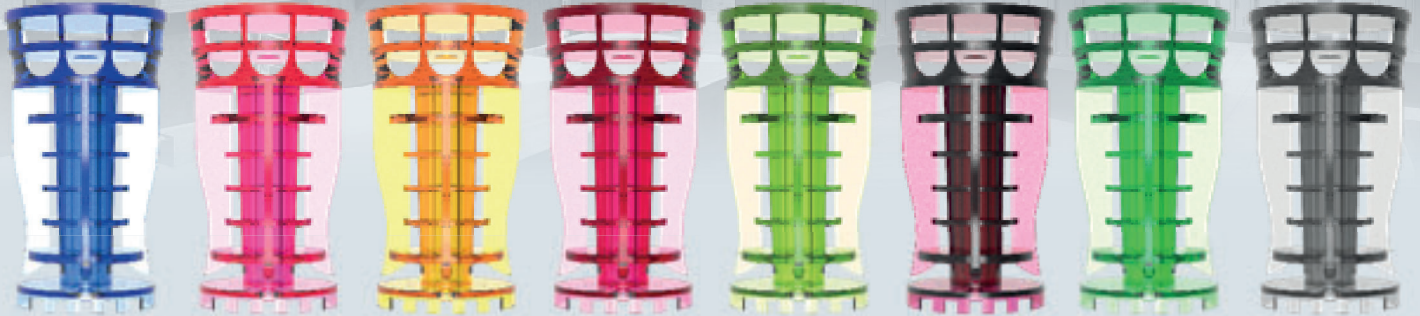

ECO-TOWER

RECHARGE DE CONTRÔLEUR D'ODEURS ECO-TOWER ECO-TOWER AIR FRESHENERS REFILL

SANS BATTERIES / NO BATTERIES

RECYCLABLE

EASY - FACILE

LAST UP TO 60 DAYS
DURE JUSQU'À 60 JOURS

Pour les espaces nécessitant une solution simple et efficace du contrôle des odeurs, essayez le système passif Eco-Tower ! Les fragrances uniques sont conçues pour une performance durant jusqu'à 60 jours et ce, sans pile ou ventilateur. En plus de son propre diffuseur, le concept unique Eco-Tower est totalement compatible avec de nombreux autres distributeurs populaires.

Le système Eco-Tower est conçu pour performer dans les salles de bain, salles de conférence, lobby, bureaux, salles de rangement et vestiaires.

Une fois la fragrance estompée, la recharge Eco-Tower est 100% recyclable et fait partie du programme de recyclage. Vous pouvez alors la disposer dans le bac de récupération plutôt que dans la poubelle, comme la majorité des systèmes de la compétition.

Un système économique mais également écologique.

For spaces requiring a simple and effective odor control solution try the Eco-Tower passive system! Unique fragrances are designed for performance that lasts up to 60 days without batteries or fans. In addition to its own diffuser, the unique Eco-Tower concept is fully compatible with many other popular distributors.

The Eco-Tower system is designed to perform in bathrooms, conference rooms, lobby, offices, storage and locker-room.

Once the fragrance has faded, the Eco-Tower refill is 100% recyclable and is part of the recycling program. You can then dispose of it in the recycling bin rather than the trash like most systems from the competition.